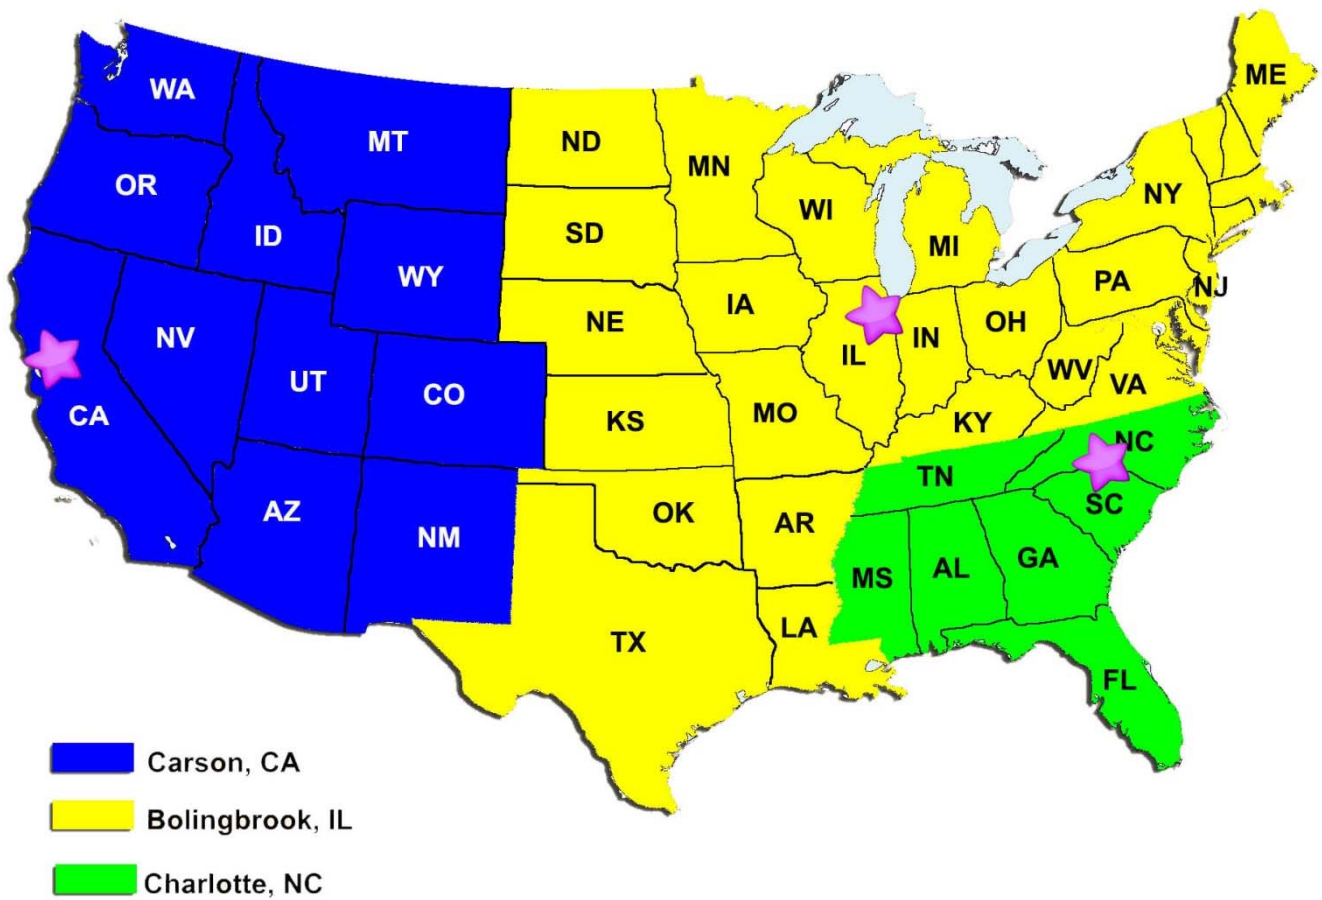

43250(2 Sets) \$150.40
New Offer:\$105.28

43251(2 Sets) \$211.30
New Offer:\$147.91

43252(2 Sets) \$213.10
New Offer:\$149.17

43253(2 Sets) \$215.10
New Offer:\$150.57

ITEM #	SIZE(WXH)/INCH	SETS/ PALLET	PCS/ PALLET	COLOR	PRICE PER PIECE	SUGGESTED RETAIL PRICE PER PIECE
43250 S/3	A:21.65X12.59 B:18.11X10.62 C:14.96X8.66	2	6	Earth Matt White-2	A:\$75.20 B:\$52.64 C:\$22.56	A:\$150.40 B:\$105.28 C:\$45.12
43251 S/4	A:21.65X20.07 B:17.71X16.53 C:14.17X12.99 D:11.02X10.23	2	8	Earth Matt White-2	A:\$105.65 B:\$63.39 C:\$31.69 D:\$10.57	A:\$211.30 B:\$126.78 C:\$63.38 D:\$21.14
43252 S/4	A:21.65X20.86 B:15.35X15 C:11.81X11.41 D:8.46X8.07	2	8	Earth Matt White-2	A:\$106.55 B:\$63.93 C:\$31.96 D:\$10.66	A:\$213.10 B:\$127.86 C:\$63.92 D:\$21.32
43253 S/4	A:21.65X21.65 B:17.71X17.71 C:14.17X14.17 D:11.02X11.02	2	8	Earth Matt White-2	A:\$107.55 B:\$64.53 C:\$32.26 D:\$10.76	A:\$215.10 B:\$129.06 C:\$64.52 D:\$21.52
TOTAL		8 SETS	30 PCS			